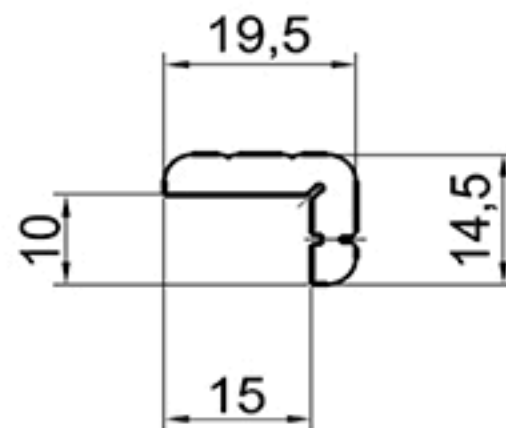

L型ガード

L型ガード

L型ガード

規格 / mm

14.5 x 19.5 x 1000 / 14.5 x 19.5 x 2000

材質

軟質塩化ビニール

色