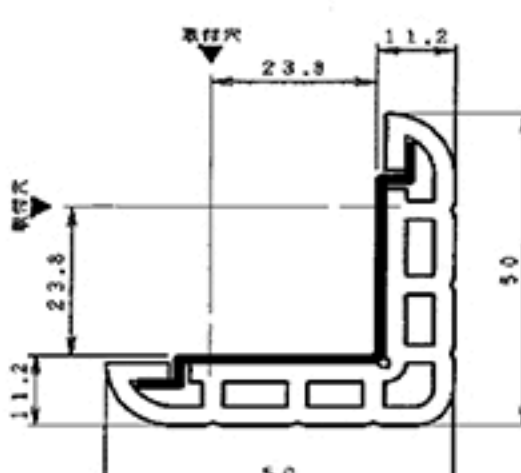

ブラケット付 コーナー君/ショックガード

ブラケット付コーナー君35

ブラケット付 コーナー君35用キャップ

ブラケット付ショックガード50

ブラケット付 ショックガード50用キャップ

ブラケット付ショックガード65

ブラケット付 ショックガード65用キャップ

ブラケット付コーナー君35

規格 / mm	材質	色
t 9.2 x 35 x 35 x 1000 / t 9.2 x 35 x 35 x 2000	本体軟質：塩化ビニール ブラケット材質：アルミ	黄・黒・ベージュ・グレー

ブラケット付ショックガード50

規格 / mm	材質	色
t 11.2 x 50 x 50 x 1000 / t 11.2 x 50 x 50 x 2000	本体軟質：塩化ビニール ブラケット材質：アルミ	黄・黒・ベージュ・グレー

ブラケット付ショックガード65

規格 / mm	材質	色
t 15.2 x 65 x 65 x 1000 / t 15.2 x 65 x 65 x 2000	本体軟質：塩化ビニール ブラケット材質：アルミ	黄・黒・ベージュ・グレー

(備考) 別途専用キャップ有り (材質：シリコン/色：黄・黒・ベージュ・グレー)