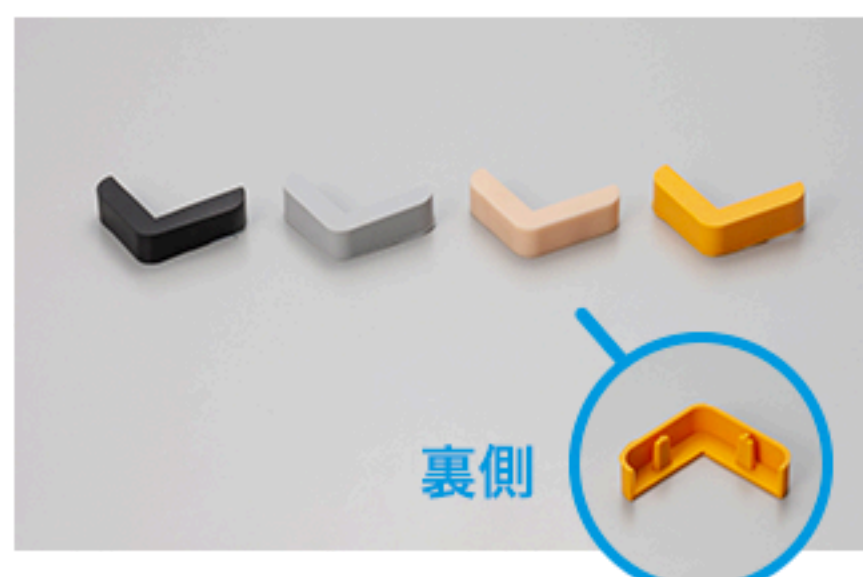

ブラケット付 コーナー君/ショックガード

ブラケット付コーナー君35

ブラケット付 コーナー君35用キャップ

ブラケット付ショックガード50

ブラケット付 ショックガード50用キャップ

ブラケット付ショックガード65

ブラケット付 ショックガード65用キャップ

ブラケット付コーナー君35

規格 / mm	材質	色
t 9.2 x 35 x 35 x 1000 / t 9.2 x 35 x 35 x 2000	本体軟質：塩化ビニール ブラケット材質：アルミ	黄・黒・ベージュ・グレー

ブラケット付ショックガード50

規格 / mm	材質	色
t 11.2 x 50 x 50 x 1000 / t 11.2 x 50 x 50 x 2000	本体軟質：塩化ビニール ブラケット材質：アルミ	黄・黒・ベージュ・グレー

ブラケット付ショックガード65

規格 / mm	材質	色
t 15.2 x 65 x 65 x 1000 / t 15.2 x 65 x 65 x 2000	本体軟質：塩化ビニール ブラケット材質：アルミ	黄・黒・ベージュ・グレー

(備考) 別途専用キャップ有り (材質：シリコン/色：黄・黒・ベージュ・グレー)