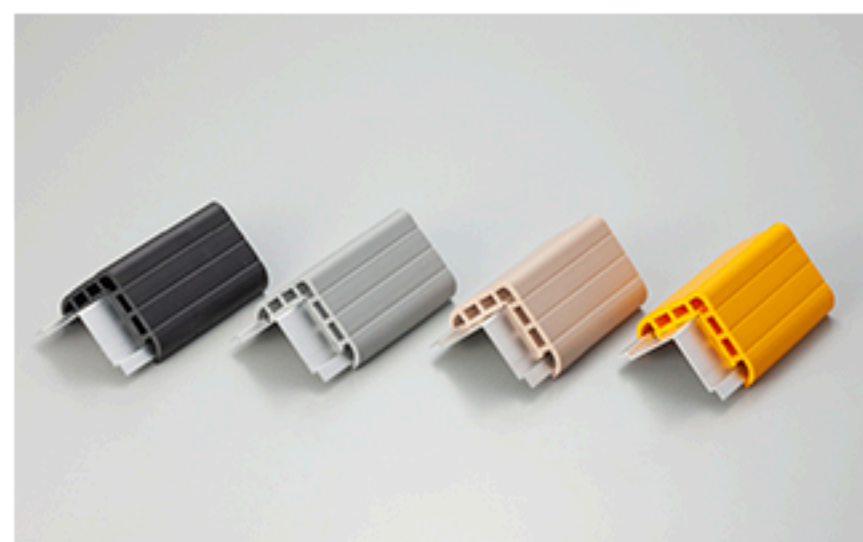

ブラケット付 コーナー君/ショックガード

ブラケット付コーナー君35

ブラケット付 コーナー君35用キャップ

ブラケット付ショックガード50

ブラケット付 ショックガード50用キャップ

ブラケット付ショックガード65

ブラケット付 ショックガード65用キャップ

ブラケット付コーナー君35

規格 / mm	材質	色
t 9.2 x 35 x 35 x 1000 / t 9.2 x 35 x 35 x 2000	本体軟質：塩化ビニール ブラケット材質：アルミ	黄・黒・ベージュ・グレー

ブラケット付ショックガード50

規格 / mm	材質	色
t 11.2 x 50 x 50 x 1000 / t 11.2 x 50 x 50 x 2000	本体軟質：塩化ビニール ブラケット材質：アルミ	黄・黒・ベージュ・グレー

ブラケット付ショックガード65

規格 / mm	材質	色
t 15.2 x 65 x 65 x 1000 / t 15.2 x 65 x 65 x 2000	本体軟質：塩化ビニール ブラケット材質：アルミ	黄・黒・ベージュ・グレー

(備考) 別途専用キャップ有り (材質：シリコン/色：黄・黒・ベージュ・グレー)