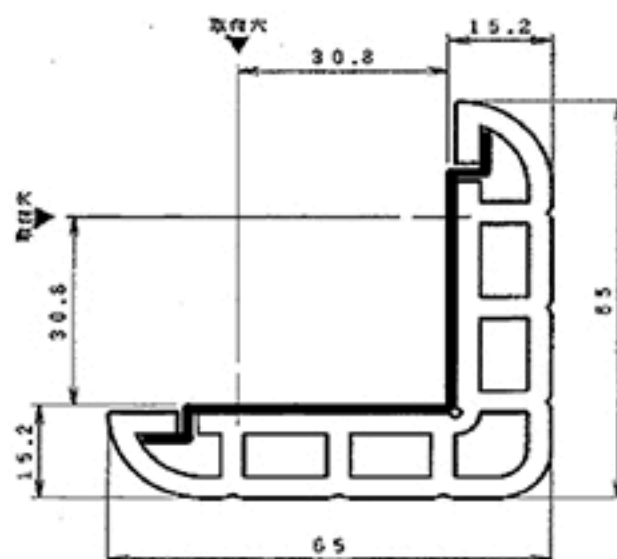

ブラケット付 コーナー君/ショックガード

ブラケット付コーナー君35

ブラケット付 コーナー君35用キャップ

ブラケット付ショックガード50

ブラケット付 ショックガード50用キャップ

ブラケット付ショックガード65

ブラケット付 ショックガード65用キャップ

ブラケット付コーナー君35

規格 / mm	材質	色
t 9.2 x 35 x 35 x 1000 / t 9.2 x 35 x 35 x 2000	本体軟質：塩化ビニール ブラケット材質：アルミ	黄・黒・ベージュ・グレー

ブラケット付ショックガード50

規格 / mm	材質	色
t 11.2 x 50 x 50 x 1000 / t 11.2 x 50 x 50 x 2000	本体軟質：塩化ビニール ブラケット材質：アルミ	黄・黒・ベージュ・グレー

ブラケット付ショックガード65

規格 / mm	材質	色
t 15.2 x 65 x 65 x 1000 / t 15.2 x 65 x 65 x 2000	本体軟質：塩化ビニール ブラケット材質：アルミ	黄・黒・ベージュ・グレー

(備考) 別途専用キャップ有り (材質：シリコン/色：黄・黒・ベージュ・グレー)