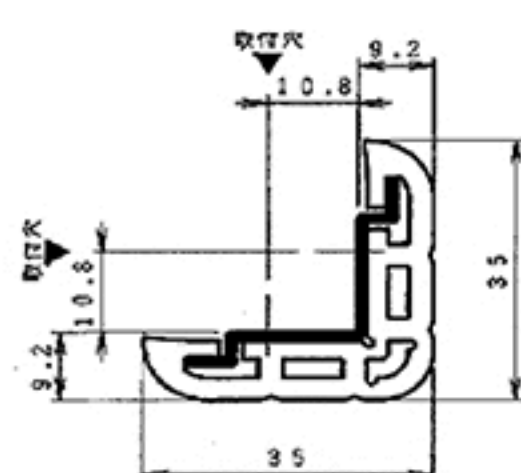

ブラケット付 コーナー君/ショックガード

ブラケット付コーナー君35

ブラケット付 コーナー君35用キャップ

ブラケット付ショックガード50

ブラケット付 ショックガード50用キャップ

ブラケット付ショックガード65

ブラケット付 ショックガード65用キャップ

ブラケット付コーナー君35

規格 / mm	材質	色
t 9.2 x 35 x 35 x 1000 / t 9.2 x 35 x 35 x 2000	本体軟質：塩化ビニール ブラケット材質：アルミ	黄・黒・ベージュ・グレー

ブラケット付ショックガード50

規格 / mm	材質	色
t 11.2 x 50 x 50 x 1000 / t 11.2 x 50 x 50 x 2000	本体軟質：塩化ビニール ブラケット材質：アルミ	黄・黒・ベージュ・グレー

ブラケット付ショックガード65

規格 / mm	材質	色
t 15.2 x 65 x 65 x 1000 / t 15.2 x 65 x 65 x 2000	本体軟質：塩化ビニール ブラケット材質：アルミ	黄・黒・ベージュ・グレー

(備考) 別途専用キャップ有り (材質：シリコン/色：黄・黒・ベージュ・グレー)