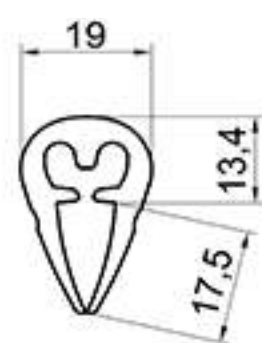

H鋼安心ガード

H鋼安心ガード大

H鋼安心ガード中

H鋼安心ガード小

H鋼安心ガード大

規格 / mm	材質	色	対応H鋼厚 (mm)
t 31 x 1000	軟質塩化ビニール	黄・ベージュ	t 19~ t 24

H鋼安心ガード中

規格 / mm	材質	色	対応H鋼厚 (mm)
t 26 x 1000	軟質塩化ビニール	黄・ベージュ	t 14~ t 18

H鋼安心ガード小

規格 / mm	材質	色	対応H鋼厚 (mm)
t 19 x 1000	軟質塩化ビニール	黄・ベージュ	t 9~ t 12