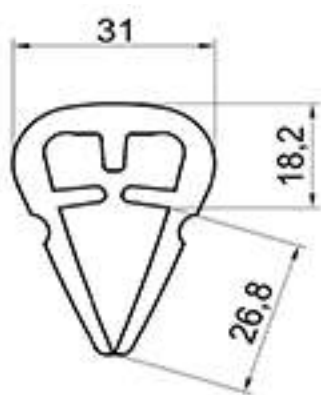

H鋼安心ガード

H鋼安心ガード大

H鋼安心ガード中

H鋼安心ガード小

H鋼安心ガード大

規格 / mm	材質	色	対応H鋼厚 (mm)
t 31 x 1000	軟質塩化ビニール	黄・ベージュ	t 19~ t 24

H鋼安心ガード中

規格 / mm	材質	色	対応H鋼厚 (mm)
t 26 x 1000	軟質塩化ビニール	黄・ベージュ	t 14~ t 18

H鋼安心ガード小

規格 / mm	材質	色	対応H鋼厚 (mm)
t 19 x 1000	軟質塩化ビニール	黄・ベージュ	t 9~ t 12