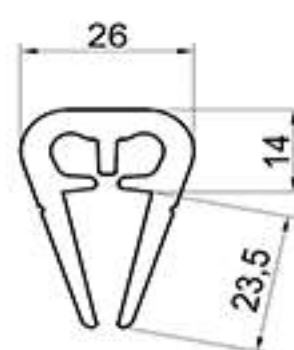

H鋼安心ガード

H鋼安心ガード大

H鋼安心ガード中

H鋼安心ガード小

H鋼安心ガード大

規格 / mm	材質	色	対応H鋼厚 (mm)
t 31 x 1000	軟質塩化ビニール	黄・ベージュ	t 19~ t 24

H鋼安心ガード中

規格 / mm	材質	色	対応H鋼厚 (mm)
t 26 x 1000	軟質塩化ビニール	黄・ベージュ	t 14~ t 18

H鋼安心ガード小

規格 / mm	材質	色	対応H鋼厚 (mm)
t 19 x 1000	軟質塩化ビニール	黄・ベージュ	t 9~ t 12