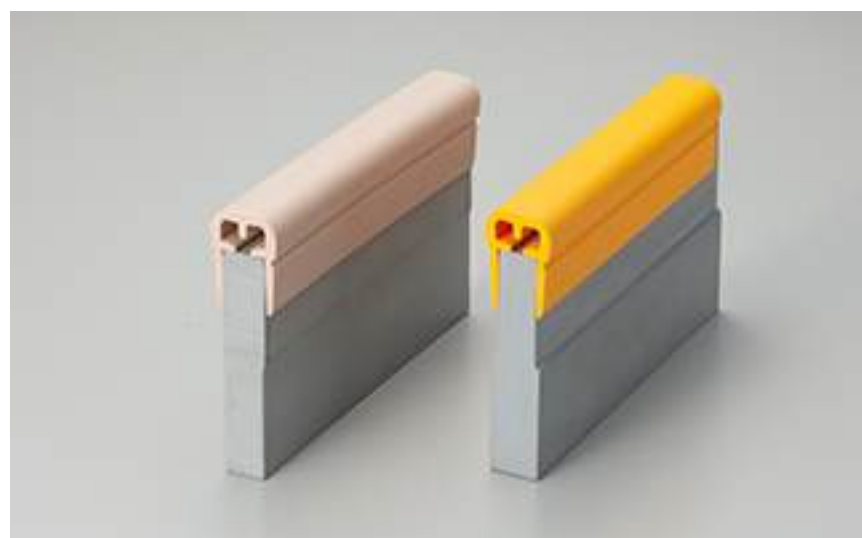

H鋼安心ガード

H鋼安心ガード大

H鋼安心ガード中

H鋼安心ガード小

H鋼安心ガード大

規格 / mm	材質	色	対応H鋼厚 (mm)
t 31 x 1000	軟質塩化ビニール	黄・ベージュ	t 19~ t 24

H鋼安心ガード中

規格 / mm	材質	色	対応H鋼厚 (mm)
t 26 x 1000	軟質塩化ビニール	黄・ベージュ	t 14~ t 18

H鋼安心ガード小

規格 / mm	材質	色	対応H鋼厚 (mm)
t 19 x 1000	軟質塩化ビニール	黄・ベージュ	t 9~ t 12